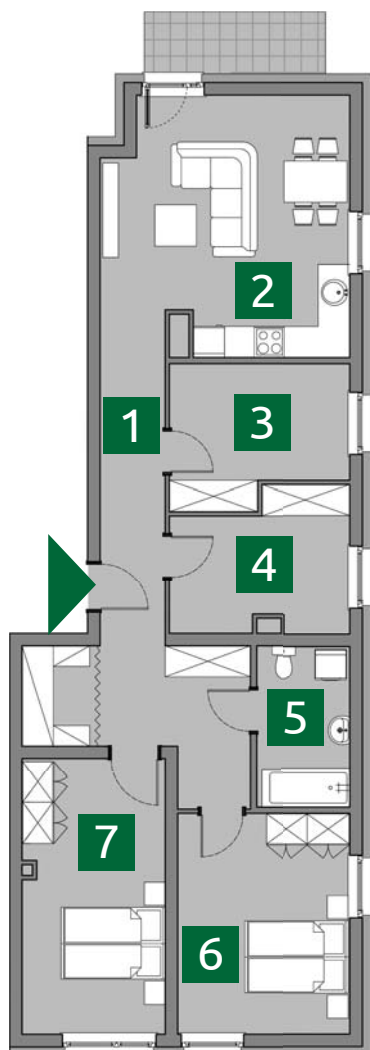

ZIELONA 37

MIESZKANIE Z1

PARTER: 91,07m²

1. PRZEDPOKÓJ	18,08m ²
2. POKÓJ	
+ A.KUCHENNY	21,70m ²
3. POKÓJ	8,72m ²
4. POKÓJ	8,62m ²
5. ŁAZIENKA	5,54m ²
6. POKÓJ	13,99m ²
7. POKÓJ	14,42m ²

POW. UŻYTKOWA 91,07m²

+ OGRÓDEK Z TARASEM 265,00m²

USYTUOWANIE MIEJSC POSTOJOWYCH I OGRÓDKÓW

RZUT KONDYGNACJI: PARTER

PRZEDSIĘBIORSTWO
INWESTYCJI
MIESZKANIOWYCH

BIURO SPRZEDAŻY MIESZKAŃ
ul. Wilczycka 48
55-093 Kietczów

tel. 604 060 180
e-mail: mieszkania@pim.wroclaw.pl
www.zielona37.pl
www.pim.wroclaw.pl