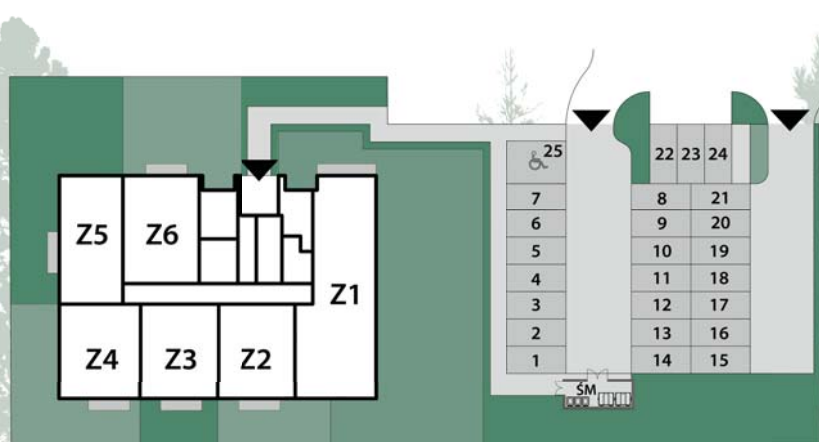

ZIELONA 37

MIESZKANIE Z1

PARTER: 91,07m²

1. PRZEDPOKÓJ	18,08m ²
2. POKÓJ	
+ A.KUCHENNY	21,70m ²
3. POKÓJ	8,72m ²
4. POKÓJ	8,62m ²
5. ŁAZIENKA	5,54m ²
6. POKÓJ	13,99m ²
7. POKÓJ	14,42m ²

POW. UŻYTKOWA 91,07m²

+ OGRÓDEK Z TARASEM 265,00m²

USYTUOWANIE MIEJSC POSTOJOWYCH I OGRÓDKÓW

RZUT KONDYGNACJI: PARTER

PRZEDSIĘBIORSTWO
INWESTYCJI
MIESZKANIOWYCH

BIURO SPRZEDAŻY MIESZKAŃ
ul. Wilczycka 48
55-093 Kietczów

tel. 604 060 180
e-mail: mieszkania@pim.wroclaw.pl
www.zielona37.pl
www.pim.wroclaw.pl