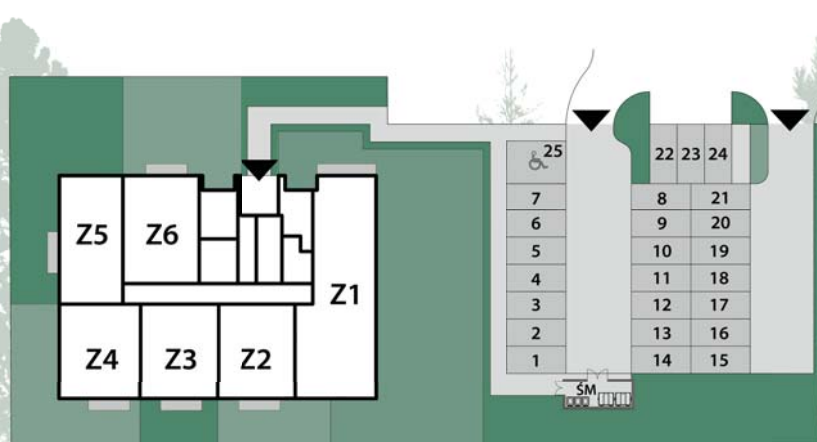

ZIELONA 37

MIESZKANIE Z10

PIĘTRO I : 42,66m²

1. PRZEDPOKÓJ	3,47m ²
2. ŁAZIENKA	5,61m ²
3. POKÓJ + A.KUCHENNY	20,54m ²
4. POKÓJ	13,04m ²

POW. UŻYTKOWA 42,66m²

USYTUOWANIE MIEJSC POSTOJOWYCH I OGRÓDKÓW

RZUT KONDYGNACJI: PIĘTRO I