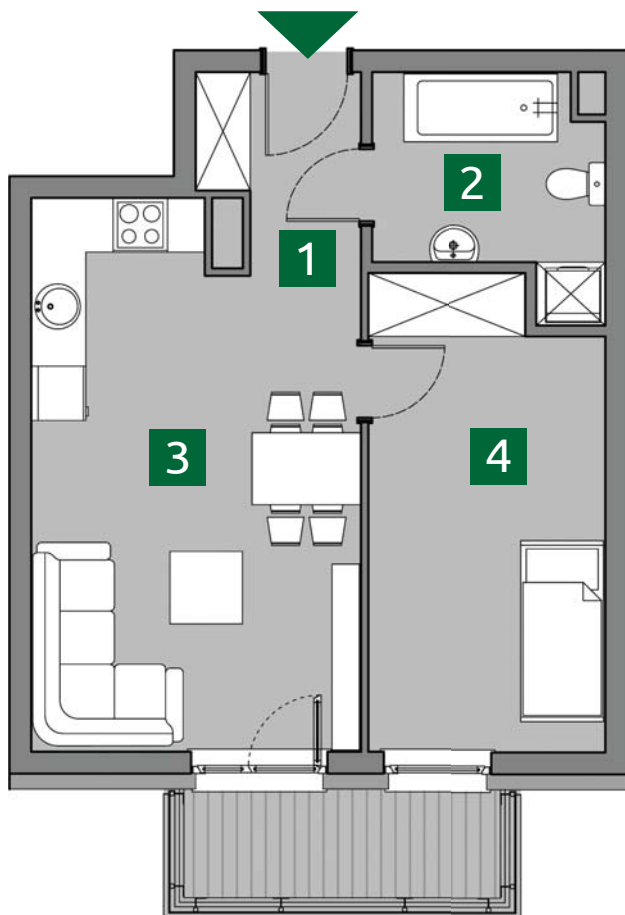

ZIELONA 37

MIESZKANIE Z10

PIĘTRO I : 42,66m²

1. PRZEDPOKÓJ	3,47m ²
2. ŁAZIENKA	5,61m ²
3. POKÓJ + A.KUCHENNY	20,54m ²
4. POKÓJ	13,04m ²

POW. UŻYTKOWA 42,66m²

USYTUOWANIE MIEJSC POSTOJOWYCH I OGRÓDKÓW

RZUT KONDYGNACJI: PIĘTRO I