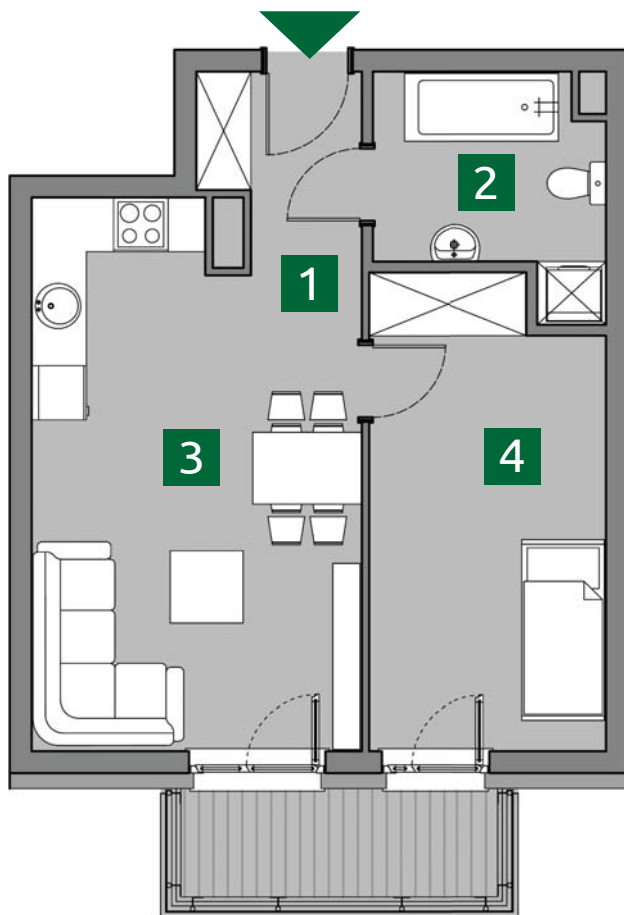

# ZIELONA 37

MIESZKANIE Z11

PIĘTRO I : 42,66m<sup>2</sup>

1. PRZEDPOKÓJ	3,47m <sup>2</sup>
2. ŁAZIENKA	5,61m <sup>2</sup>
3. POKÓJ	
+ A.KUCHENNY	20,54m <sup>2</sup>
4. POKÓJ	13,04m <sup>2</sup>

POW. UŻYTKOWA 42,66m<sup>2</sup>