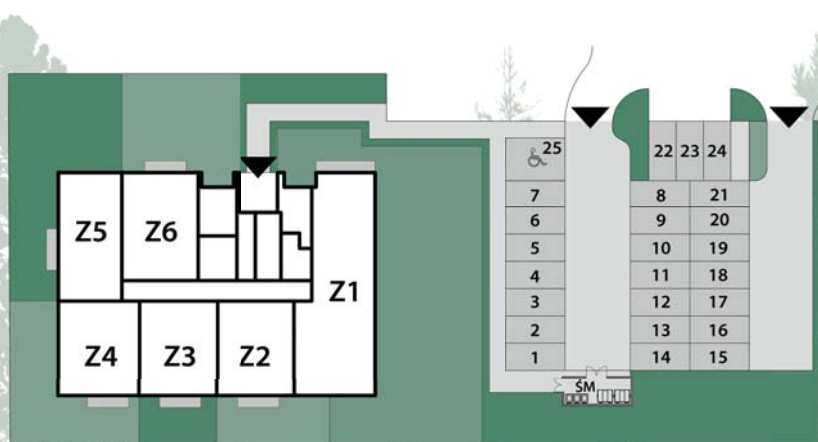

PRZEDSIĘBIORSTWO
INWESTYCJI
MIESZKANIOWYCH

BIURO SPRZEDAŻY MIESZKAŃ
ul. Wilczycka 48
55-093 Kietczów

tel.604 060 180
e-mail: mieszkania@pim.wroclaw.pl
www.zielona37.pl
www.pim.wroclaw.pl