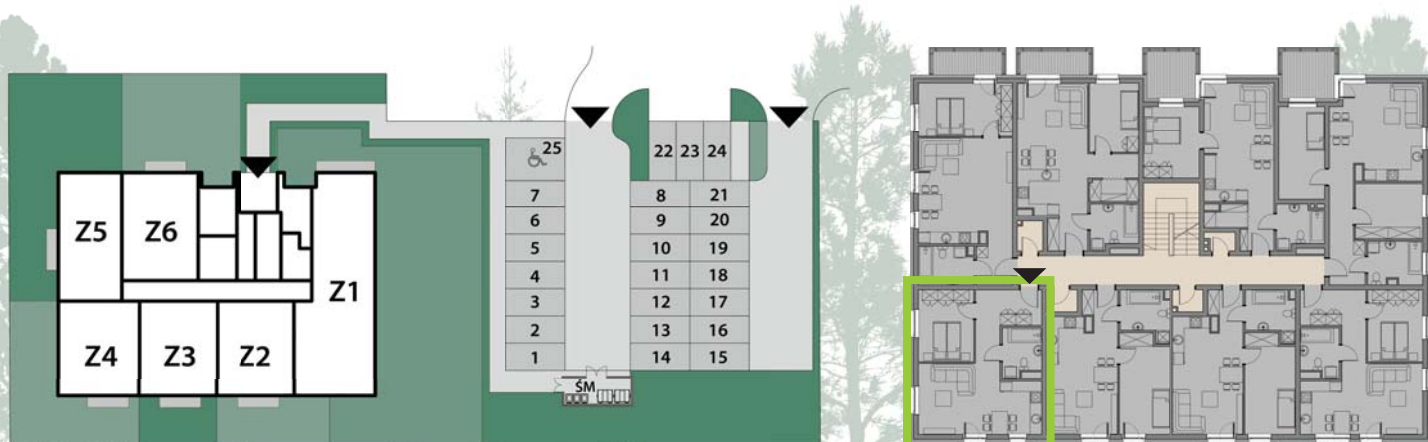

1. PRZEDPOKÓJ	8,59m²
2. POKÓJ	10,43m²
3. ŁAZIENKA	4,71m²
4. POKÓJ + A.KUCHENNY	21,28m²

POW. UŻYTKOWA 45,01m²

USYTUOWANIE MIEJSC POSTOJOWYCH I OGRÓDKÓW

RZUT KONDYGNACJI: PIĘTRO I