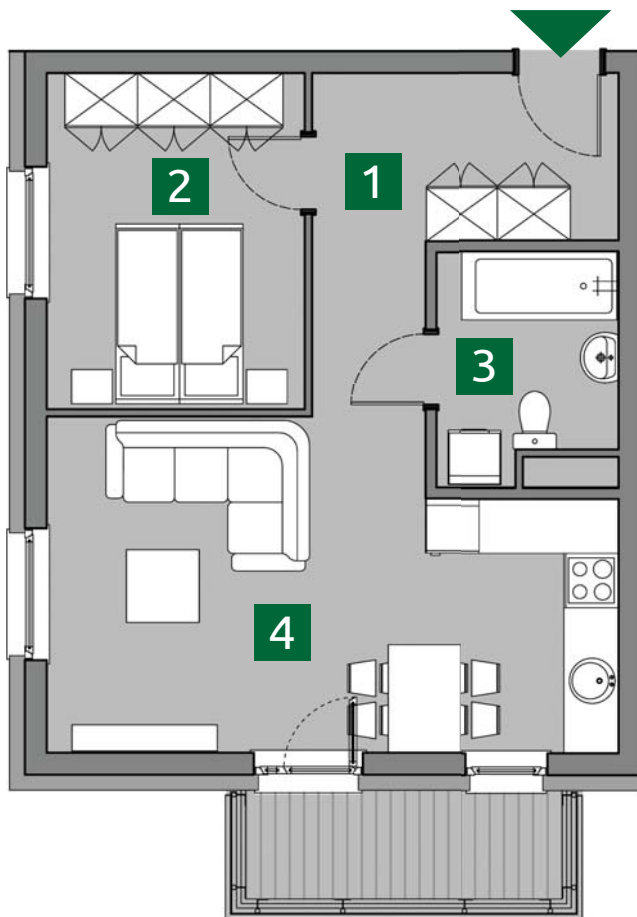

# ZIELONA 37

MIESZKANIE Z12

PIĘTRO I : 45,01m<sup>2</sup>

1. PRZEDPOKÓJ	8,59m <sup>2</sup>
2. POKÓJ	10,43m <sup>2</sup>
3. ŁAZIENKA	4,71m <sup>2</sup>
4. POKÓJ + A.KUCHENNY	21,28m <sup>2</sup>

POW. UŻYTKOWA 45,01m<sup>2</sup>