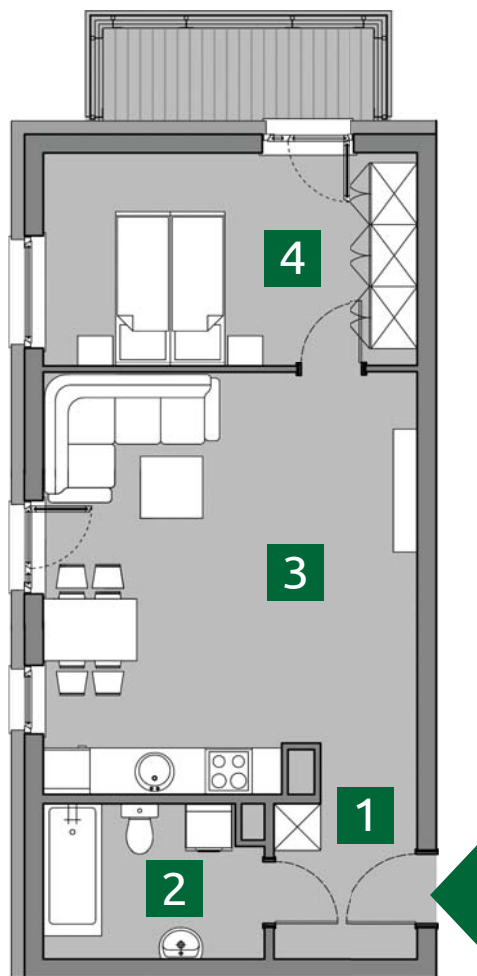

# ZIELONA 37

MIESZKANIE Z13

PIĘTRO I : 47,96m<sup>2</sup>

1. PRZEDPOKÓJ	4,61m <sup>2</sup>
2. ŁAZIENKA	5,38m <sup>2</sup>
3. POKÓJ	
+ A.KUCHENNY	24,90m <sup>2</sup>
4. POKÓJ	13,08m <sup>2</sup>

POW. UŻYTKOWA 47,96m<sup>2</sup>