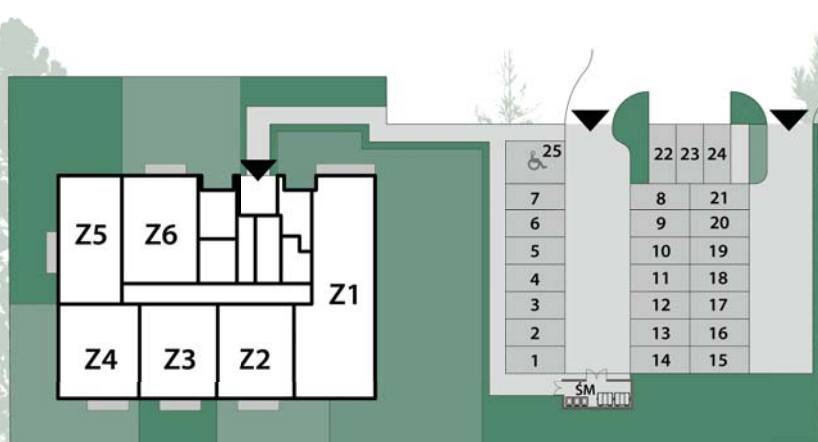

PRZEDSIĘBIORSTWO
INWESTYCJI
MIESZKANIOWYCH

BIURO SPRZEDAŻY MIESZKAŃ
ul. Wilczycka 48
55-093 Kietczów

tel. 604 060 180
e-mail: mieszkania@pim.wroclaw.pl
www.zielona37.pl
www.pim.wroclaw.pl