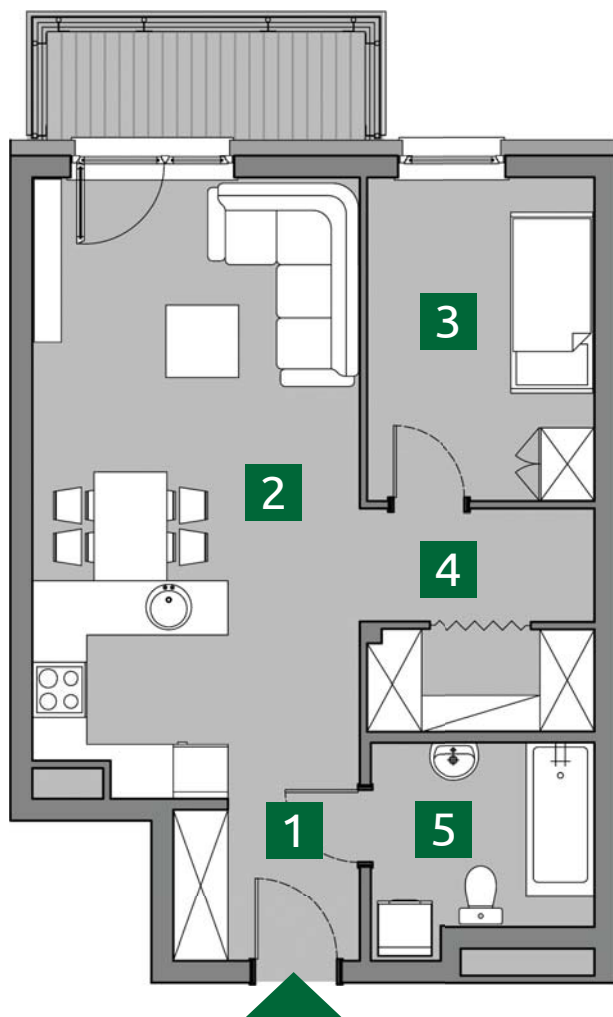

ZIELONA 37

MIESZKANIE Z14

PIĘTRO I : 47,91m²

1. PRZEDPOKÓJ	3,57m ²
2. POKÓJ + A.KUCHENNY	24,13m ²
3. POKÓJ	8,90m ²
4. PRZEDPOKÓJ	6,06m ²
5. ŁAZIENKA	5,25m ²

POW. UŻYTKOWA 47,91m²

USYTUOWANIE MIEJSC POSTOJOWYCH I OGRÓDKÓW