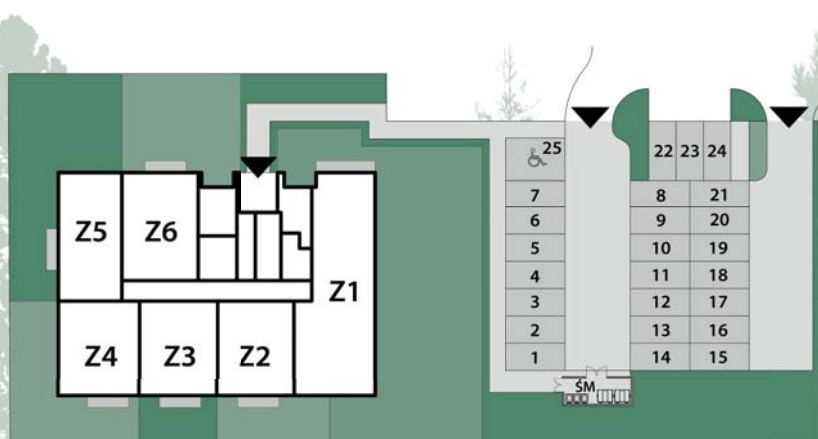

PRZEDSIĘBIORSTWO
INWESTYCJI
MIESZKANIOWYCH

BIURO SPRZEDAŻY MIESZKAŃ
ul. Wilczycka 48
55-093 Kietczów

tel.604 060 180
e-mail: mieszkania@pim.wroclaw.pl
www.zielona37.pl
www.pim.wroclaw.pl