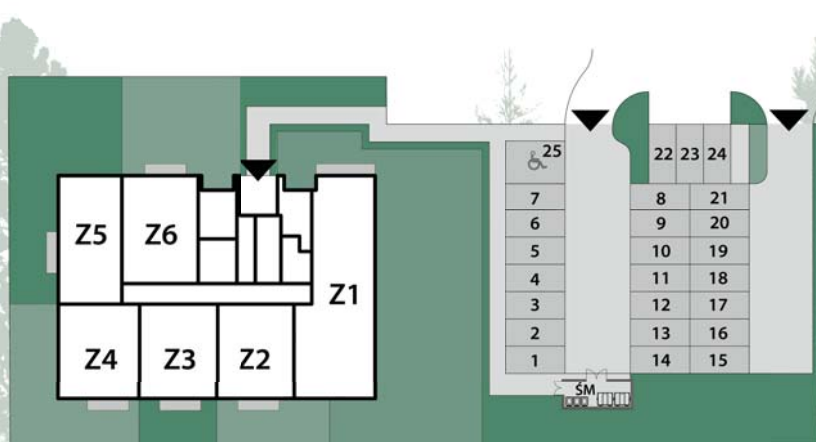

PRZEDSIĘBIORSTWO
INWESTYCJI
MIESZKANIOWYCH

BIURO SPRZEDAŻY MIESZKAŃ
ul. Wilczycka 48
55-093 Kietczów

tel. 604 060 180
e-mail: mieszkania@pim.wroclaw.pl
www.zielona37.pl
www.pim.wroclaw.pl