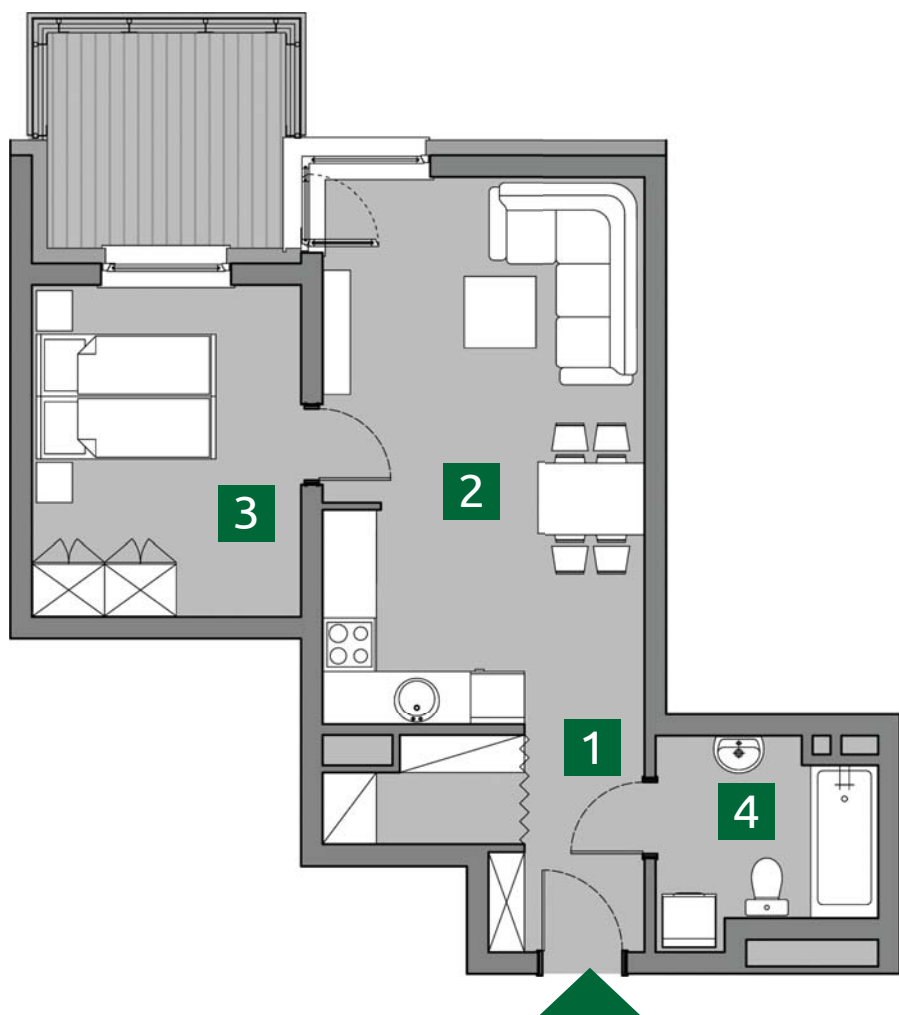

# ZIELONA 37

MIESZKANIE Z15

PIĘTRO II : 43,90m<sup>2</sup>

- 1. PRZEDPOKÓJ 5,97m<sup>2</sup>
- 2. POKÓJ + A.KUCHENNY 21,96m<sup>2</sup>
- 3. POKÓJ 11,00m<sup>2</sup>
- 4. ŁAZIENKA 4,97m<sup>2</sup>

POW. UŻYTKOWA 43,90m<sup>2</sup>