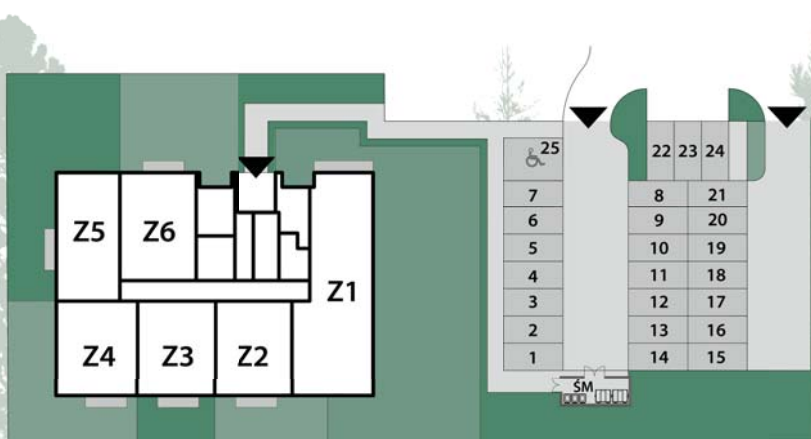

# ZIELONA 37

MIESZKANIE Z16

PIĘTRO II : 57,81m<sup>2</sup>

1. PRZEDPOKÓJ	9,06m <sup>2</sup>
2. ŁAZIENKA	6,04m <sup>2</sup>
3. POKÓJ	9,79m <sup>2</sup>
4. POKÓJ	
+ A.KUCHENNY	21,72m <sup>2</sup>
5. POKÓJ	11,19m <sup>2</sup>

POW. UŻYTKOWA 57,81m<sup>2</sup>

USYTUOWANIE MIEJSC POSTOJOWYCH I OGRÓDKÓW

RZUT KONDYGNACJI: PIĘTRO II

PRZEDSIĘBIORSTWO  
INWESTYCJI  
MIESZKANIOWYCH

BIURO SPRZEDAŻY MIESZKAŃ  
ul. Wilczycka 48  
55-093 Kietczów