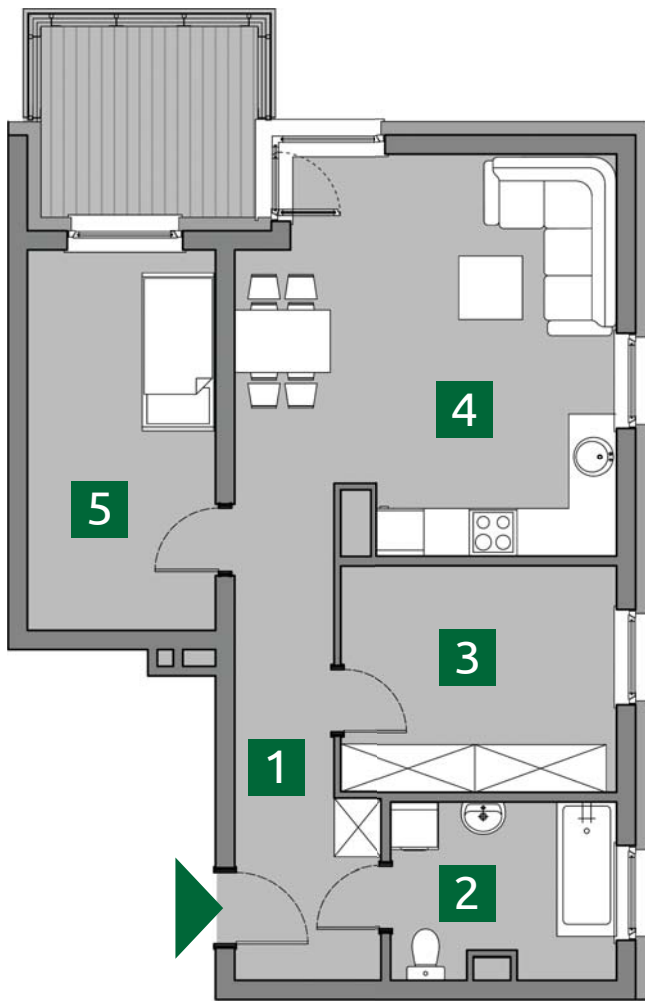

# ZIELONA 37

MIESZKANIE Z16

PIĘTRO II : 57,81m<sup>2</sup>

1. PRZEDPOKÓJ	9,06m <sup>2</sup>
2. ŁAZIENKA	6,04m <sup>2</sup>
3. POKÓJ	9,79m <sup>2</sup>
4. POKÓJ	
+ A.KUCHENNY	21,72m <sup>2</sup>
5. POKÓJ	11,19m <sup>2</sup>

POW. UŻYTKOWA 57,81m<sup>2</sup>

USYTUOWANIE MIEJSC POSTOJOWYCH I OGRÓDKÓW

RZUT KONDYGNACJI: PIĘTRO II

PRZEDSIĘBIORSTWO  
INWESTYCJI  
MIESZKANIOWYCH

BIURO SPRZEDAŻY MIESZKAŃ  
ul. Wilczycka 48  
55-093 Kietczów