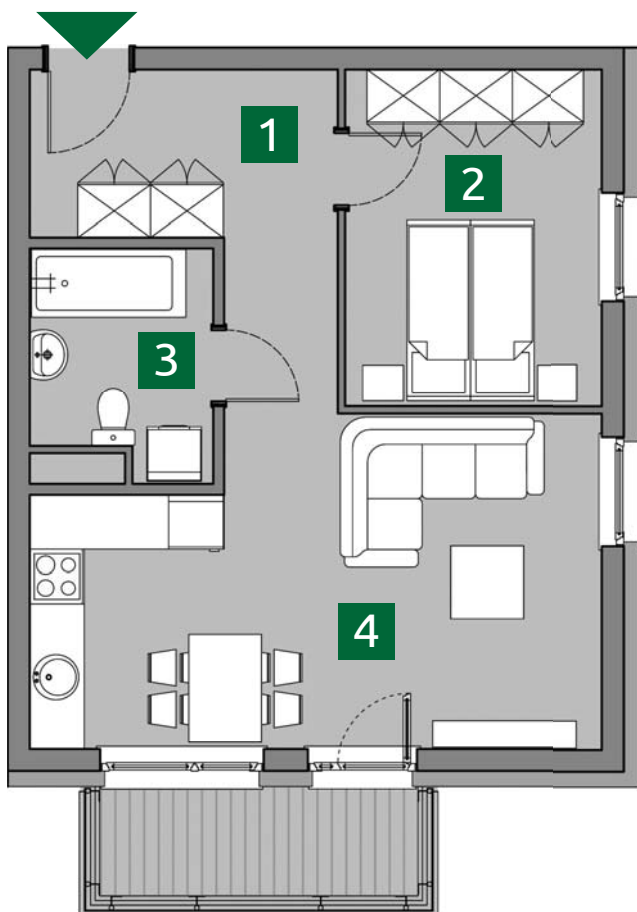

ZIELONA 37

MIESZKANIE Z17

PIĘTRO II : 45,01m²

1. PRZEDPOKÓJ	8,59m ²
2. POKÓJ	10,43m ²
3. ŁAZIENKA	4,71m ²
4. POKÓJ	
+ A.KUCHENNY	21,28m ²

POW. UŻYTKOWA 45,01m²

USYTUOWANIE MIEJSC POSTOJOWYCH I OGRÓDKÓW

RZUT KONDYGNACJI: PIĘTRO II