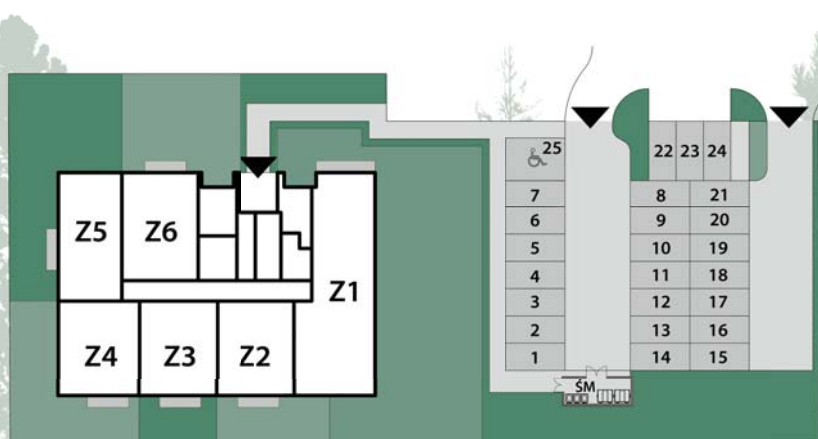

ZIELONA 37

MIESZKANIE Z17

PIĘTRO II : 45,01m²

1. PRZEDPOKÓJ	8,59m ²
2. POKÓJ	10,43m ²
3. ŁAZIENKA	4,71m ²
4. POKÓJ	
+ A.KUCHENNY	21,28m ²

POW. UŻYTKOWA 45,01m²

USYTUOWANIE MIEJSC POSTOJOWYCH I OGRÓDKÓW

RZUT KONDYGNACJI: PIĘTRO II