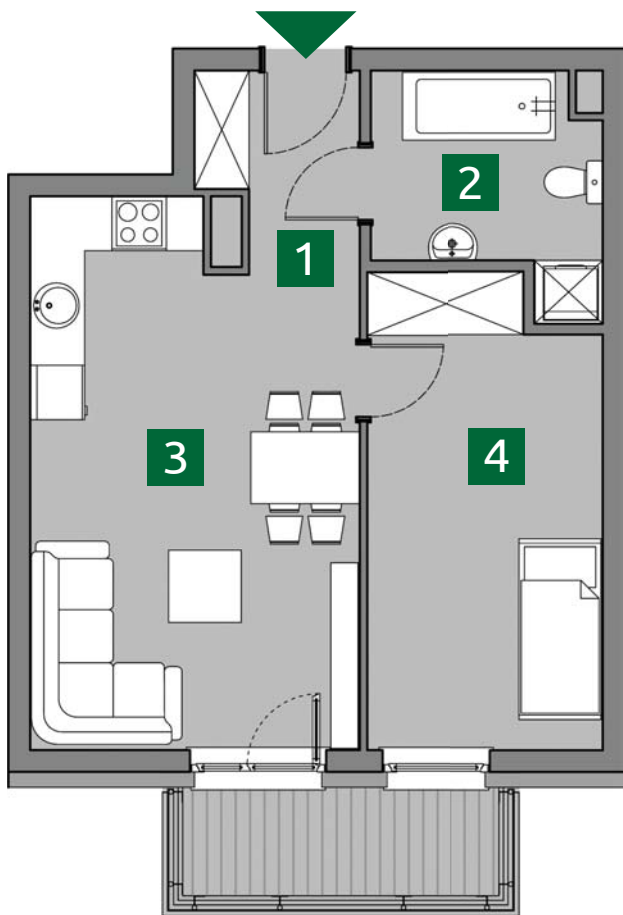

ZIELONA 37

MIESZKANIE Z18

PIĘTRO II : 42,66m²

1. PRZEDPOKÓJ	3,47m ²
2. ŁAZIENKA	5,61m ²
3. POKÓJ	
+ A.KUCHENNY	20,54m ²
4. POKÓJ	13,04m ²

POW. UŻYTKOWA 42,66m²

USYTUOWANIE MIEJSC POSTOJOWYCH I OGRÓDKÓW

RZUT KONDYGNACJI: PIĘTRO II