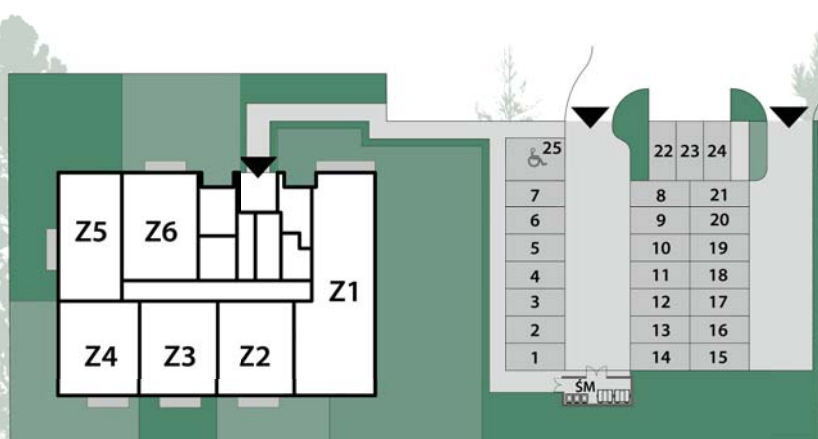

ZIELONA 37

MIESZKANIE Z18

PIĘTRO II : 42,66m²

1. PRZEDPOKÓJ	3,47m ²
2. ŁAZIENKA	5,61m ²
3. POKÓJ	
+ A.KUCHENNY	20,54m ²
4. POKÓJ	13,04m ²

POW. UŻYTKOWA 42,66m²

USYTUOWANIE MIEJSC POSTOJOWYCH I OGRÓDKÓW

RZUT KONDYGNACJI: PIĘTRO II