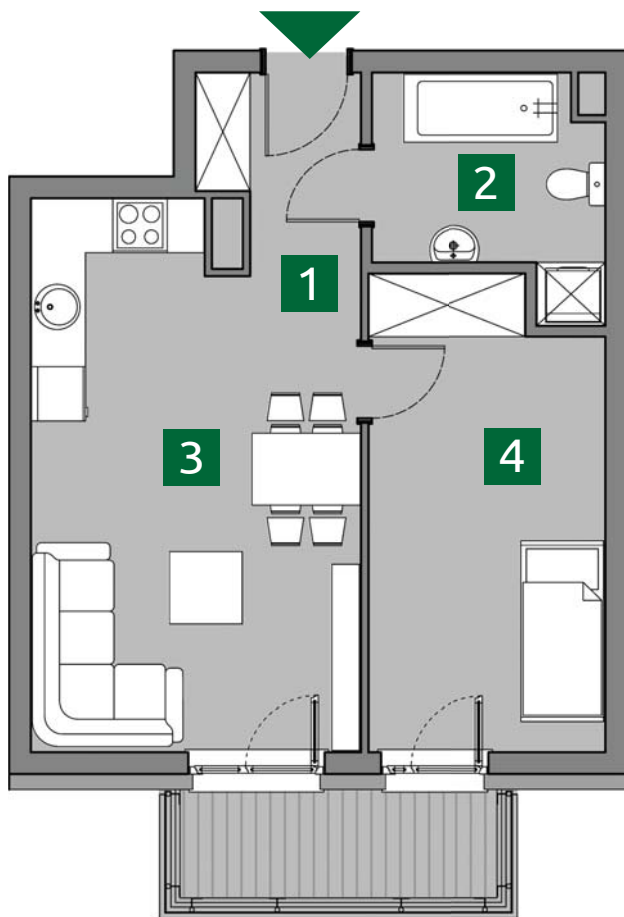

# ZIELONA 37

MIESZKANIE Z19

PIĘTRO II : 42,66m<sup>2</sup>

1. PRZEDPOKÓJ	3,47m <sup>2</sup>
2. ŁAZIENKA	5,61m <sup>2</sup>
3. POKÓJ	
+ A.KUCHENNY	20,54m <sup>2</sup>
4. POKÓJ	13,04m <sup>2</sup>

POW. UŻYTKOWA 42,66m<sup>2</sup>