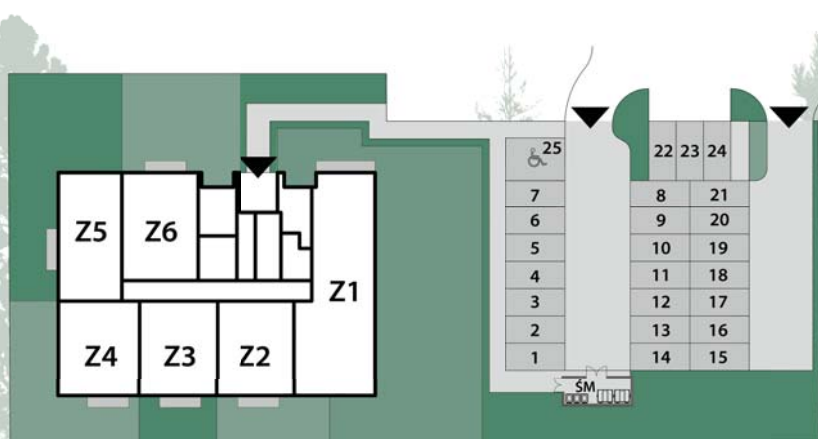

PRZEDSIĘBIORSTWO
INWESTYCJI
MIESZKANIOWYCH

BIURO SPRZEDAŻY MIESZKAŃ
ul. Wilczycka 48
55-093 Kietczów

tel.604 060 180
e-mail: mieszkania@pim.wroclaw.pl
www.zielona37.pl
www.pim.wroclaw.pl