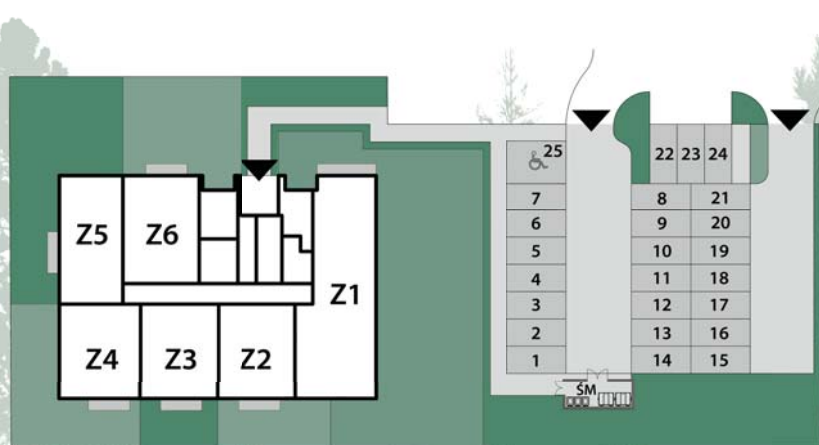

PRZEDSIĘBIORSTWO
INWESTYCJI
MIESZKANIOWYCH

BIURO SPRZEDAŻY MIESZKAŃ
ul. Wilczycka 48
55-093 Kietczów

tel.604 060 180
e-mail: mieszkania@pim.wroclaw.pl
www.zielona37.pl
www.pim.wroclaw.pl