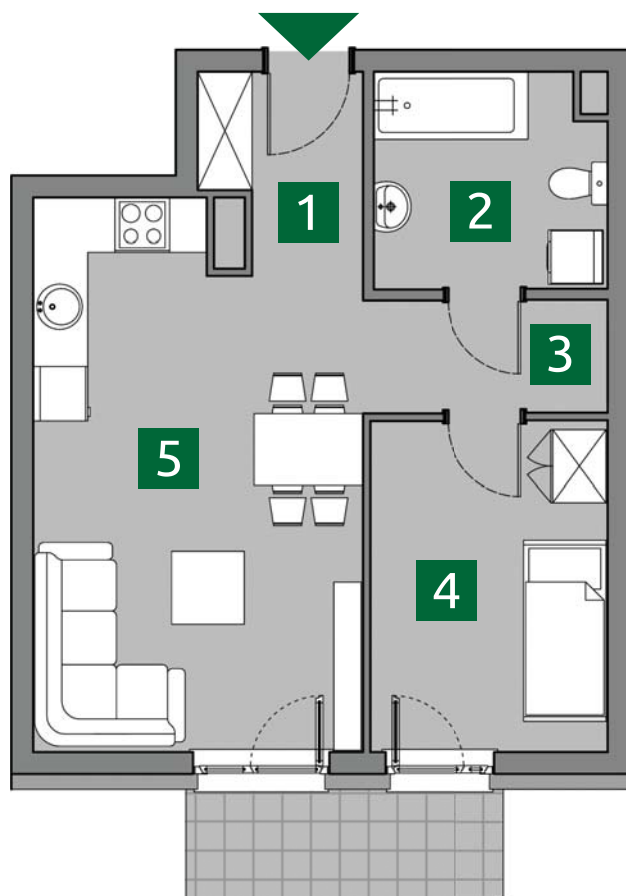

ZIELONA 37

MIESZKANIE Z2

PARTER: 42,61m²

1. PRZEDPOKÓJ	3,47m ²
2. ŁAZIENKA	5,86m ²
3. PRZEDPOKÓJ	3,31m ²
4. POKÓJ	9,43m ²
5. POKÓJ	
+ A.KUCHENNY	20,54m ²

POW. UŻYTKOWA 42,61m²

+ OGRÓDEK Z TARASEM 30,00m²

USYTUOWANIE MIEJSC POSTOJOWYCH I OGRÓDKÓW