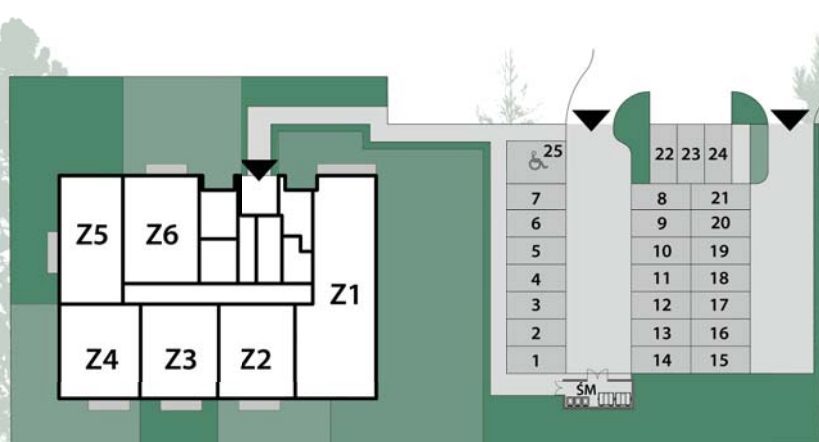

ZIELONA 37

MIESZKANIE Z22

PIĘTRO II : 47,91m²

| | |
|---------------|---------------------|
| 1. PRZEDPOKÓJ | 3,57m ² |
| 2. POKÓJ | |
| + A.KUCHENNY | 24,13m ² |
| 3. POKÓJ | 8,90m ² |
| 4. PRZEDPOKÓJ | 6,06m ² |
| 5. ŁAZIENKA | 5,25m ² |

POW. UŻYTKOWA 47,91m²

USYTUOWANIE MIEJSC POSTOJOWYCH I OGRÓDKÓW

RZUT KONDYGNACJI: PIĘTRO II

PRZEDSIĘBIORSTWO
INWESTYCJI
MIESZKANIOWYCH

BIURO SPRZEDAŻY MIESZKAŃ
ul. Wilczycka 48
55-093 Kietczów

tel.604 060 180
e-mail: mieszkania@pim.wroclaw.pl
www.zielona37.pl
www.pim.wroclaw.pl