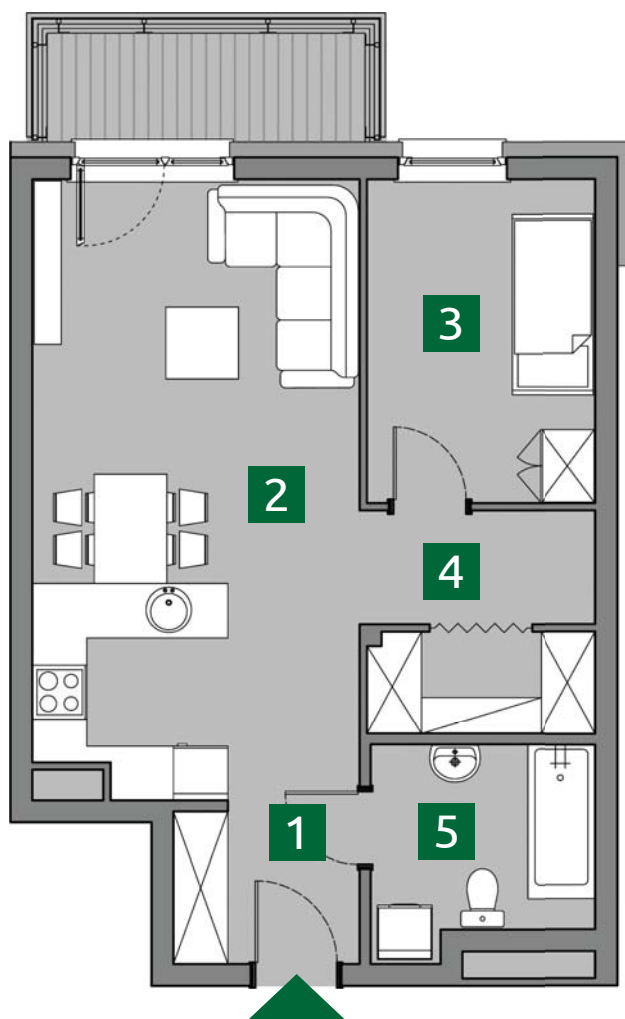

ZIELONA 37

MIESZKANIE Z22

PIĘTRO II : 47,91m²

| | |
|---------------|---------------------|
| 1. PRZEDPOKÓJ | 3,57m ² |
| 2. POKÓJ | |
| + A.KUCHENNY | 24,13m ² |
| 3. POKÓJ | 8,90m ² |
| 4. PRZEDPOKÓJ | 6,06m ² |
| 5. ŁAZIENKA | 5,25m ² |

POW. UŻYTKOWA 47,91m²

USYTUOWANIE MIEJSC POSTOJOWYCH I OGRÓDKÓW

RZUT KONDYGNACJI: PIĘTRO II

PRZEDSIĘBIORSTWO
INWESTYCJI
MIESZKANIOWYCH

BIURO SPRZEDAŻY MIESZKAŃ
ul. Wilczycka 48
55-093 Kietczów

tel.604 060 180
e-mail: mieszkania@pim.wroclaw.pl
www.zielona37.pl
www.pim.wroclaw.pl