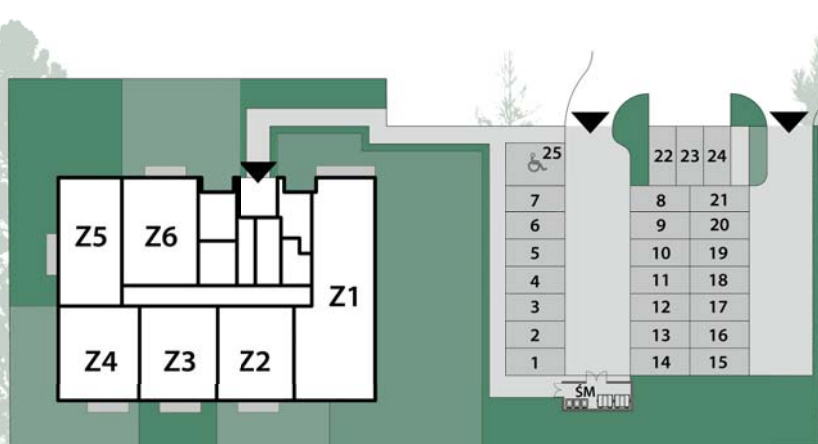

PRZEDSIĘBIORSTWO
INWESTYCJI
MIESZKANIOWYCH

BIURO SPRZEDAŻY MIESZKAŃ
ul. Wilczycka 48
55-093 Kietczów

tel.604 060 180
e-mail: mieszkania@pim.wroclaw.pl
www.zielona37.pl
www.pim.wroclaw.pl