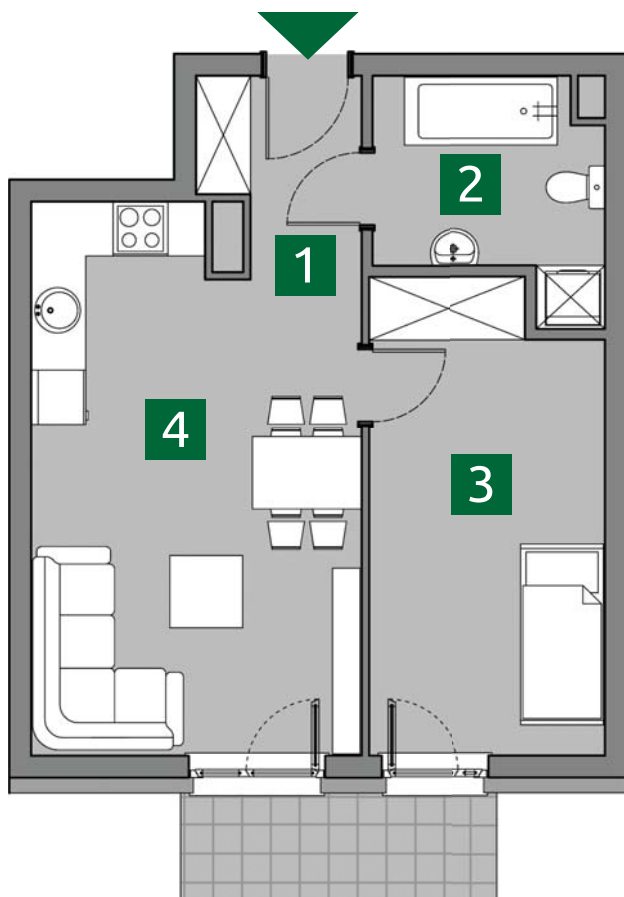

ZIELONA 37

MIESZKANIE Z3

PARTER: 42,33m²

1. PRZEDPOKÓJ	3,47m ²
2. ŁAZIENKA	5,61m ²
3. POKÓJ	13,04m ²
4. POKÓJ + A.KUCHENNY	20,54m ²

POW. UŻYTKOWA 42,33m²

+ OGRÓDEK
Z TARASEM 25,00m²

USYTUOWANIE MIEJSC POSTOJOWYCH I OGRÓDKÓW