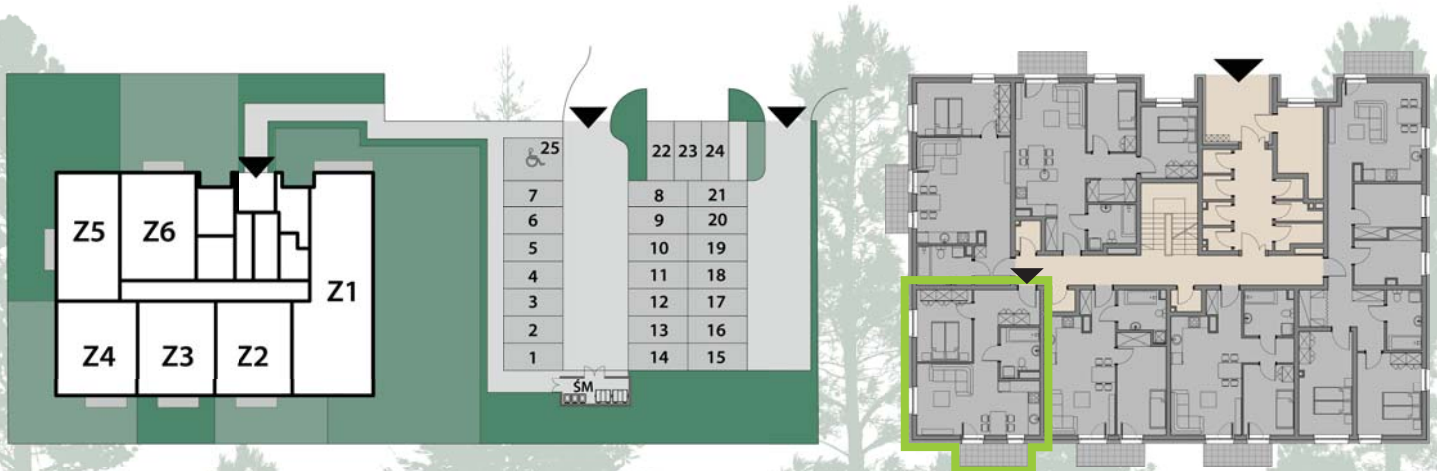

1. PRZEDPOKÓJ	8,59m²
2. POKÓJ	10,43m²
3. ŁAZIENKA	4,71m²
4. POKÓJ	
+ A.KUCHENNY	21,28m²

POW. UŻYTKOWA 45,01m²

+ OGRÓDEK
Z TARASEM 70,00m²

USYTUOWANIE MIEJSC POSTOJOWYCH I OGRÓDKÓW

RZUT KONDYGNACJI: PARTER