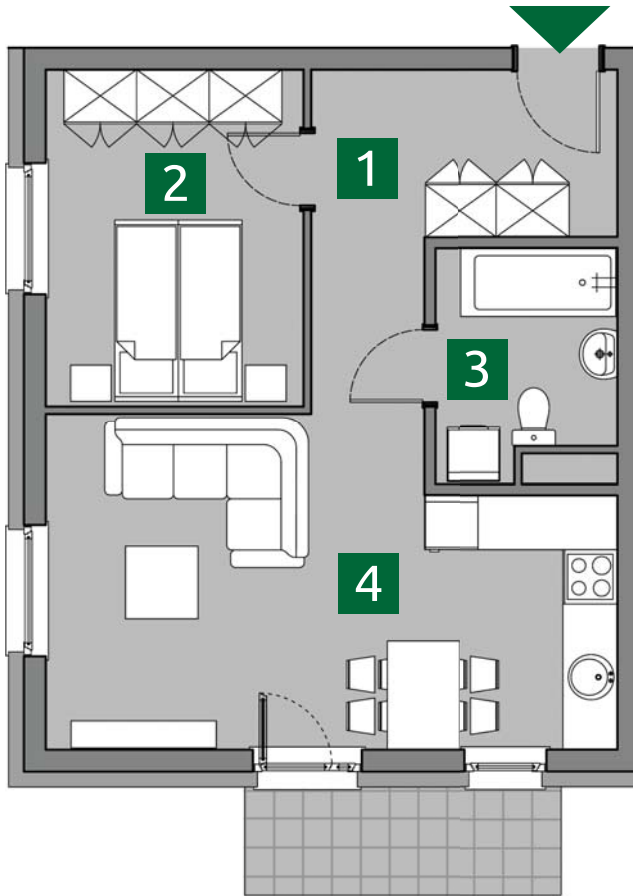

ZIELONA 37

MIESZKANIE Z4

PARTER: 45,01m²

1. PRZEDPOKÓJ	8,59m ²
2. POKÓJ	10,43m ²
3. ŁAZIENKA	4,71m ²
4. POKÓJ	
+ A.KUCHENNY	21,28m ²

POW. UŻYTKOWA 45,01m²

+ OGRÓDEK
Z TARASEM 70,00m²

USYTUOWANIE MIEJSC POSTOJOWYCH I OGRÓDKÓW