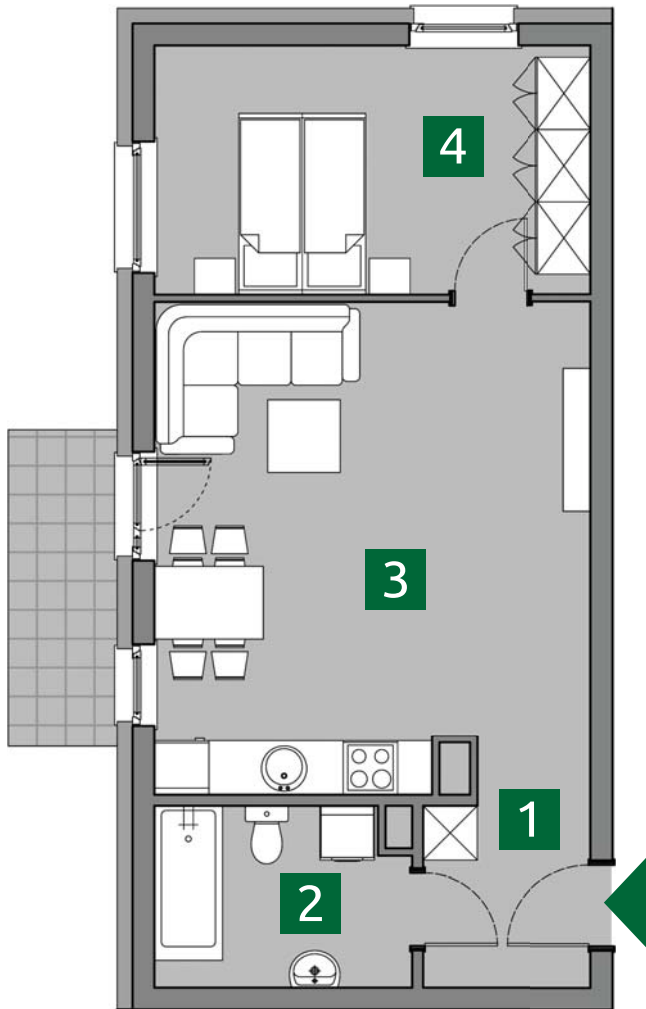

ZIELONA 37

MIESZKANIE Z5

PARTER: 47,96m²

1. PRZEDPOKÓJ	4,61m ²
2. ŁAZIENKA	5,38m ²
3. POKÓJ	
+ A.KUCHENNY	24,90m ²
4. POKÓJ	13,08m ²

POW. UŻYTKOWA 47,96m²

+ OGRÓDEK Z TARASEM 120,00m²

USYTUOWANIE MIEJSC POSTOJOWYCH I OGRÓDKÓW