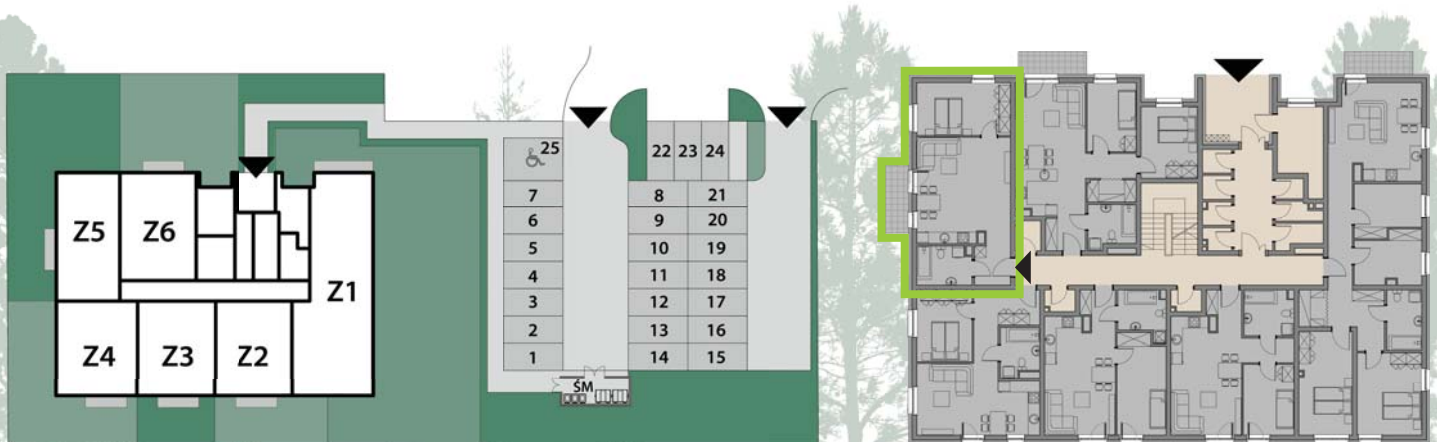

USYTUOWANIE MIEJSC POSTOJOWYCH I OGRÓDKÓW

RZUT KONDYGNACJI: PARTER

25	22 23 24
7	8 21
6	9 20
5	10 19
4	11 18
3	12 17
2	13 16
1	14 15

PRZEDSIĘBIORSTWO
INWESTYCJI
MIESZKANIOWYCH

BIURO SPRZEDAŻY MIESZKAŃ
ul. Wilczycka 48
55-093 Kietczów

tel. 604 060 180
e-mail: mieszkania@pim.wroclaw.pl
www.zielona37.pl
www.pim.wroclaw.pl