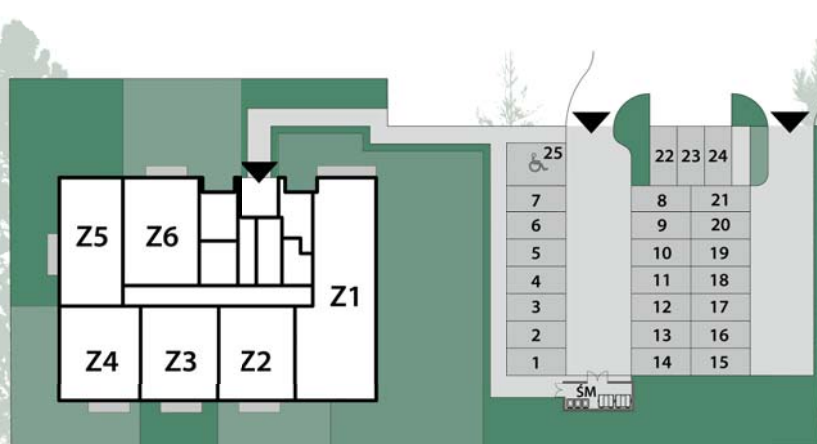

PRZEDSIĘBIORSTWO
INWESTYCJI
MIESZKANIOWYCH

BIURO SPRZEDAŻY MIESZKAŃ
ul. Wilczycka 48
55-093 Kietczów

tel. 604 060 180
e-mail: mieszkania@pim.wroclaw.pl
www.zielona37.pl
www.pim.wroclaw.pl