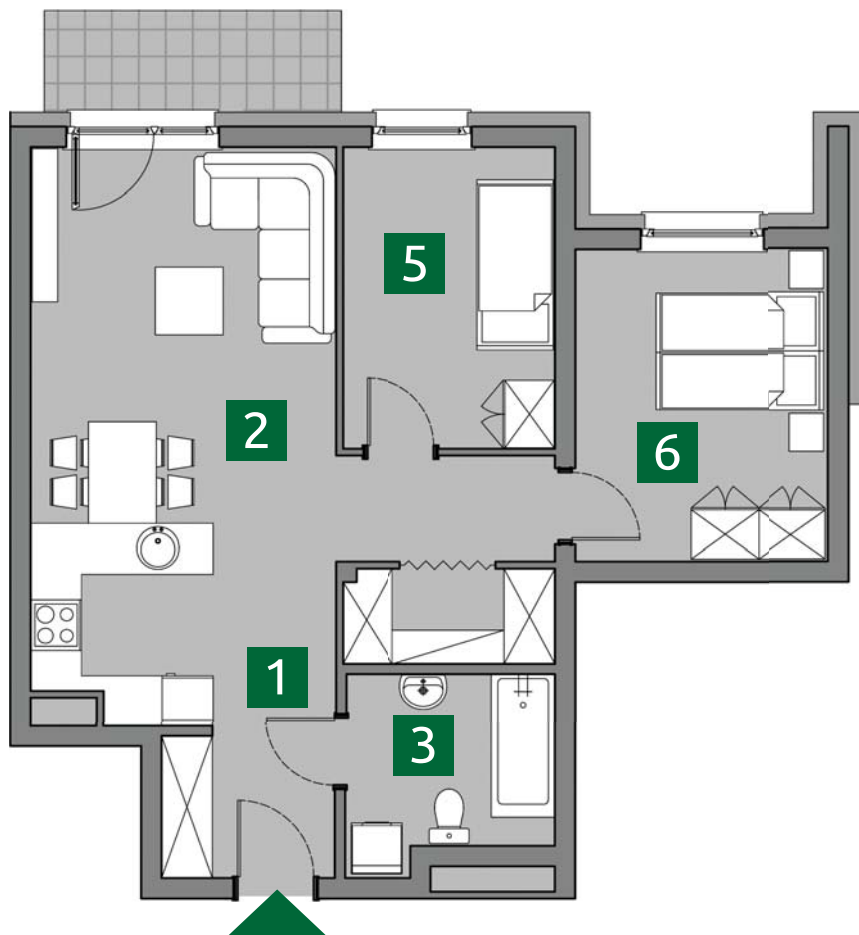

ZIELONA 37

MIESZKANIE Z6

PARTER: 58,90m²

1. PRZEDPOKÓJ	3,57m ²
2. POKÓJ	
+ A.KUCHENNY	24,13m ²
3. ŁAZIENKA	5,25m ²
4. PRZEDPOKÓJ	6,06m ²
5. POKÓJ	8,90m ²
6. POKÓJ	11,00m ²

POW. UŻYTKOWA 58,90m²

+ OGRÓDEK
Z TARASEM 80,00m²