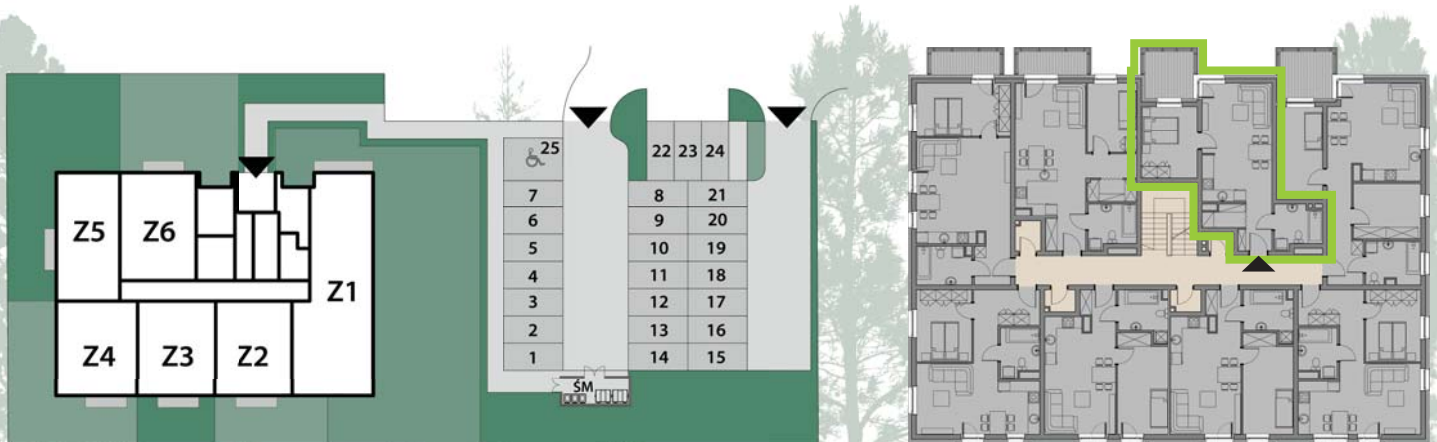

ZIELONA 37

MIESZKANIE Z7

PIĘTRO I : 43,90m²

1. PRZEDPOKÓJ	5,97m ²
2. POKÓJ + A.KUCHENNY	21,96m ²
3. POKÓJ	11,00m ²
4. ŁAZIENKA	4,97m ²

POW. UŻYTKOWA 43,90m²

USYTUOWANIE MIEJSC POSTOJOWYCH I OGRÓDKÓW

RZUT KONDYGNACJI: PIĘTRO I