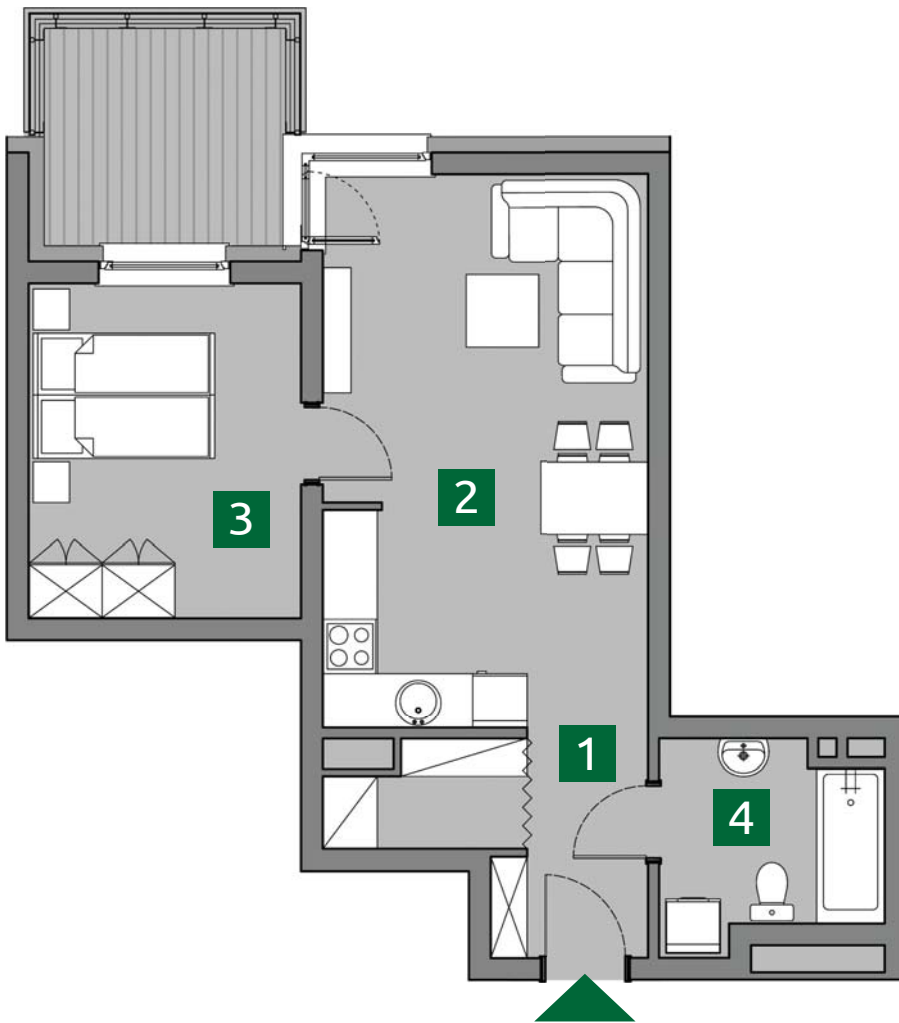

ZIELONA 37

MIESZKANIE Z7

PIĘTRO I : 43,90m²

1. PRZEDPOKÓJ	5,97m ²
2. POKÓJ + A.KUCHENNY	21,96m ²
3. POKÓJ	11,00m ²
4. ŁAZIENKA	4,97m ²

POW. UŻYTKOWA 43,90m²

USYTUOWANIE MIEJSC POSTOJOWYCH I OGRÓDKÓW

RZUT KONDYGNACJI: PIĘTRO I