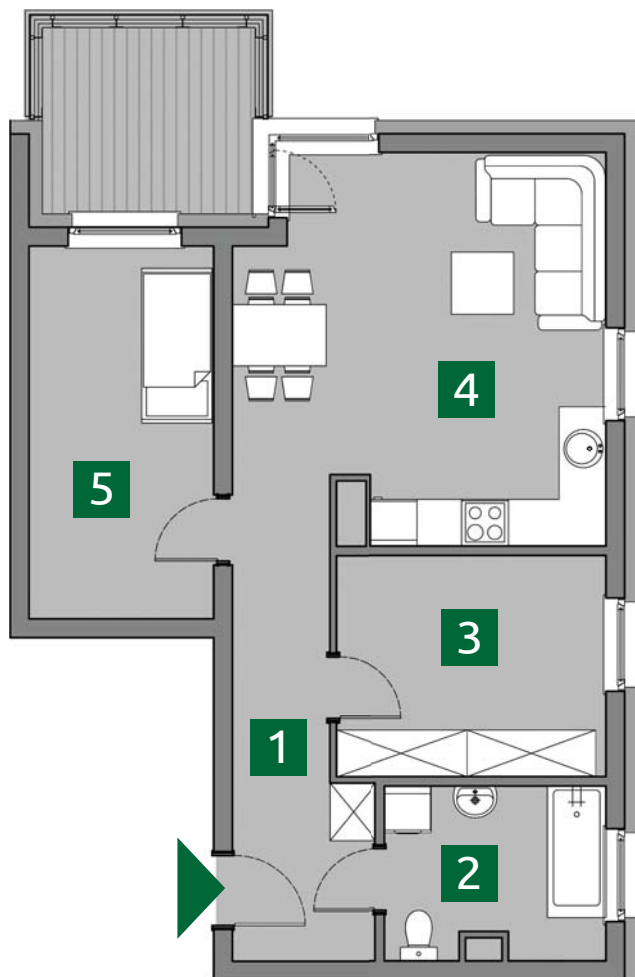

ZIELONA 37

MIESZKANIE Z8

PIĘTRO I : 57,79m²

1. PRZEDPOKÓJ	9,06m ²
2. ŁAZIENKA	6,04m ²
3. POKÓJ	9,79m ²
4. POKÓJ	
+ A.KUCHENNY	21,70m ²
5. POKÓJ	11,19m ²

POW. UŻYTKOWA 57,79m²

USYTUOWANIE MIEJSC POSTOJOWYCH I OGRÓDKÓW