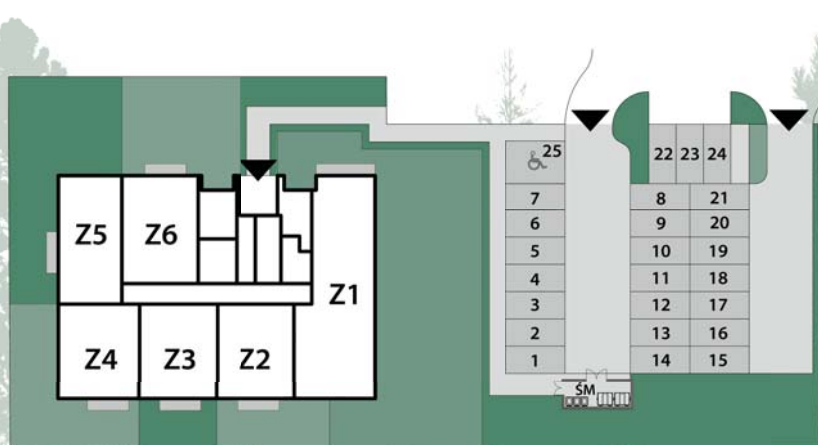

PRZEDSIĘBIORSTWO
INWESTYCJI
MIESZKANIOWYCH

BIURO SPRZEDAŻY MIESZKAŃ
ul. Wilczycka 48
55-093 Kietczów

tel. 604 060 180
e-mail: mieszkania@pim.wroclaw.pl
www.zielona37.pl
www.pim.wroclaw.pl