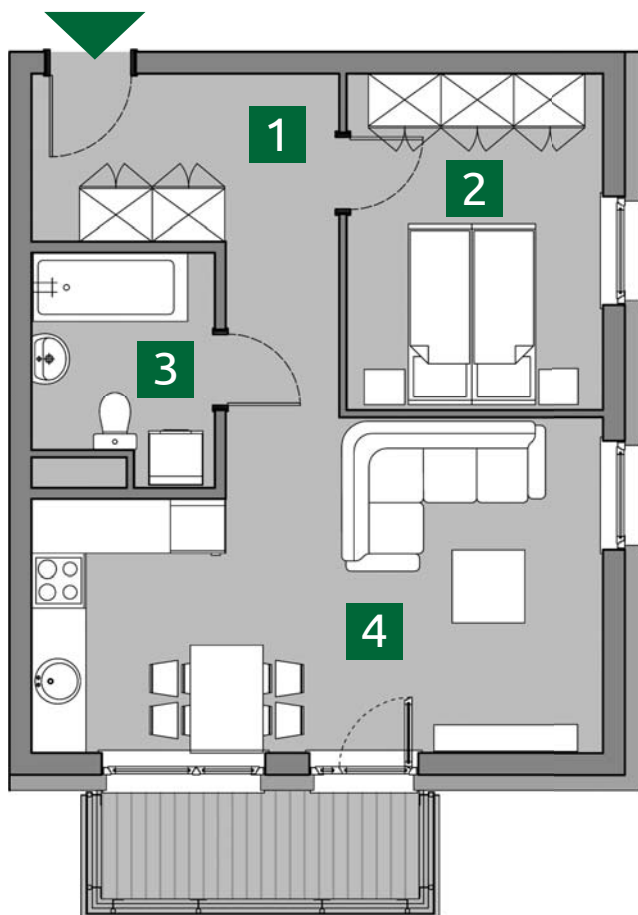

ZIELONA 37

MIESZKANIE Z9

PIĘTRO I : 45,01m²

1. PRZEDPOKÓJ	8,59m ²
2. POKÓJ	10,43m ²
3. ŁAZIENKA	4,71m ²
4. POKÓJ	
+ A.KUCHENNY	21,28m ²

POW. UŻYTKOWA 45,01m²

USYTUOWANIE MIEJSC POSTOJOWYCH I OGRÓDKÓW

RZUT KONDYGNACJI: PIĘTRO I