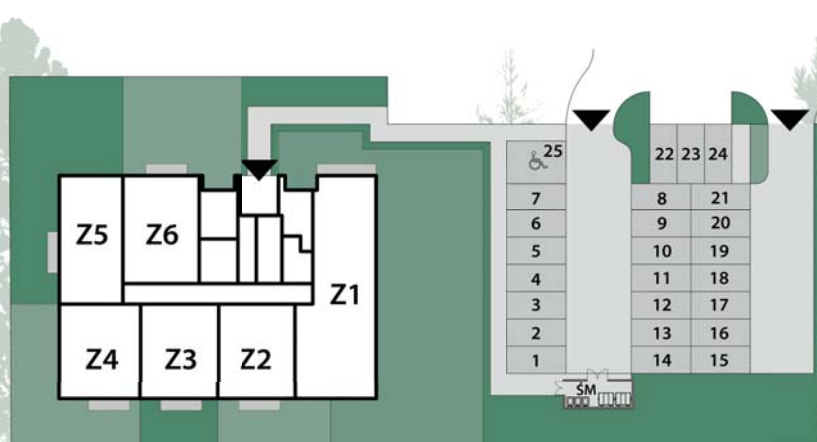

ZIELONA 37

MIESZKANIE Z9

PIĘTRO I : 45,01m²

1. PRZEDPOKÓJ	8,59m ²
2. POKÓJ	10,43m ²
3. ŁAZIENKA	4,71m ²
4. POKÓJ	
+ A.KUCHENNY	21,28m ²

POW. UŻYTKOWA 45,01m²

USYTUOWANIE MIEJSC POSTOJOWYCH I OGRÓDKÓW

RZUT KONDYGNACJI: PIĘTRO I